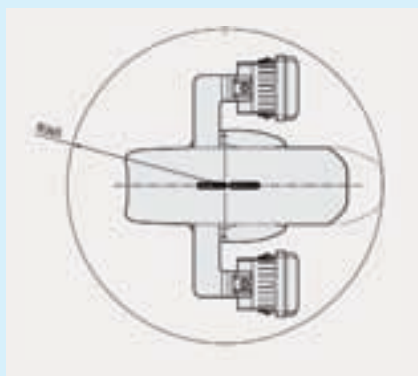

AVERDE bietet Ihnen dynamische Videoüberwachung für den Außeneinsatz mittels integrierter Hochgeschwindigkeits-Positionierungseinheiten. Ob Lagerfläche, Industriegelände, Solarpark oder Firmengelände, mit der professionellen Videoüberwachung von AVERDE profitieren Sie von individuell konfigurierten Sicherheitslösungen aus einer Hand.

Integrierte Hochgeschwindigkeits-Positionierungseinheiten: Noch mehr als ein PTZ (Pan-Tilt-Zoom), noch mehr als ein Speed Dome, integriert dieses hoch entwickelte Produkt einen leistungsfähigen Schwenk-Neige-Kopf, ein Kameragehäuse und einen Telemetrieempfänger. Durch die im Gehäuse integrierte Kabelführung wird ein Überwachungsbereich von 360° ermöglicht. Die eingebaute Sony Farbkameraeinheit verfügt über eine automatische Tag/Nacht-Umschaltung und einen 36fach optischen Zoom. Durch die beiden auf den jeweiligen Einsatzzweck abgestimmten Hochleistungs-Infrarot-Scheinwerfer ist die Kamera auch in der Nacht zur Überwachung großer Flächen hervorragend geeignet. Die integrierte Wisch-Wasch-Funktion (siehe Filmstreifen) sorgt auch im rauen Outdooreinsatz für herausragende Bilder und minimiert den Wartungsaufwand.

Mittels eines digitalen Hochleistungsvideorekorders können die Bilder vor Ort oder per Fernzugriff (PC oder PDA) ausgewertet werden.

Videosysteme von AVERDE sind die ideale Ergänzung zu unserem Hochsicherheits-Zaunsystem und unserem Zutrittskontrollsystem und bieten Ihnen so höchste Sicherheit mit maximaler Flexibilität.

www.averde-security.com

AVERDE

AVERDE GmbH & Co. KG
Albert - Einstein - Straße 9
D - 86899 Landsberg am Lech
Tel: +49 (0) 81 91 98 59 00-55, Fax: -33
www.averde-security.com