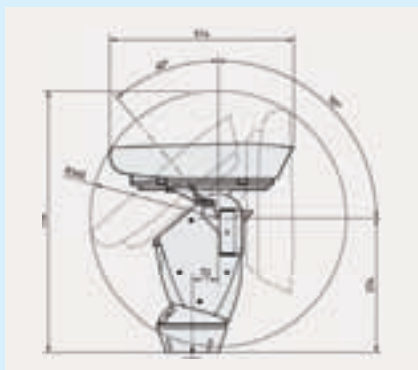

AVERDE bietet Ihnen dynamische Videoüberwachung für den Außeneinsatz mittels integrierter Hochgeschwindigkeits-Positionierungseinheiten. Ob Lagerfläche, Industriegelände, Solarpark oder Firmengelände, mit der professionellen Videoüberwachung von AVERDE profitieren Sie von individuell konfigurierten Sicherheitslösungen aus einer Hand.

Integrierte Hochgeschwindigkeits-Positionierungseinheiten: Noch mehr als ein PTZ (Pan-Tilt-Zoom), noch mehr als ein Speed Dome, integriert dieses hoch entwickelte Produkt einen leistungsfähigen Schwenk-Neige-Kopf, ein Kameragehäuse und einen Telemetrieempfänger. Durch die im Gehäuse integrierte Kabelführung wird ein Überwachungsbereich von 360° ermöglicht. Die eingebaute Sony Farbkameraeinheit verfügt über eine automatische Tag/Nacht-Umschaltung und einen 36fach optischen Zoom. Durch die beiden auf den jeweiligen Einsatzzweck abgestimmten Hochleistungs-Infrarot-Scheinwerfer ist die Kamera auch in der Nacht zur Überwachung großer Flächen hervorragend geeignet. Die integrierte Wisch-Wasch-Funktion (siehe Filmstreifen) sorgt auch im rauen Outdooreinsatz für herausragende Bilder und minimiert den Wartungsaufwand.

Mittels eines digitalen Hochleistungsvideorekorders können die Bilder vor Ort oder per Fernzugriff (PC oder PDA) ausgewertet werden.

Videosysteme von AVERDE sind die ideale Ergänzung zu unserem Hochsicherheits-Zaunsystem und unserem Zutrittskontrollsystem und bieten Ihnen so höchste Sicherheit mit maximaler Flexibilität.

www.averde-security.com

AVERDE

AVERDE GmbH & Co. KG
Albert - Einstein - Straße 9
D - 86899 Landsberg am Lech
Tel: +49 (0) 81 91 98 59 00-55, Fax: -33
www.averde-security.com