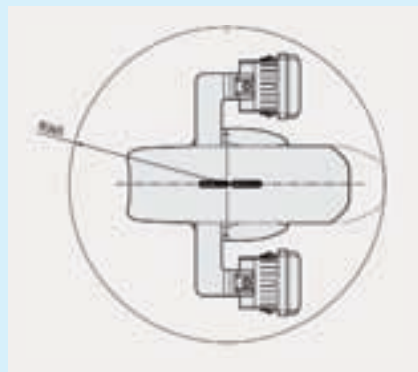

AVERDE bietet Ihnen dynamische Videoüberwachung für den Außeneinsatz mittels integrierter Hochgeschwindigkeits-Positionierungseinheiten. Ob Lagerfläche, Industriegelände, Solarpark oder Firmengelände, mit der professionellen Videoüberwachung von AVERDE profitieren Sie von individuell konfigurierten Sicherheitslösungen aus einer Hand.

Integrierte Hochgeschwindigkeits-Positionierungseinheiten: Noch mehr als ein PTZ (Pan-Tilt-Zoom), noch mehr als ein Speed Dome, integriert dieses hoch entwickelte Produkt einen leistungsfähigen Schwenk-Neige-Kopf, ein Kameragehäuse und einen Telemetrieempfänger. Durch die im Gehäuse integrierte Kabelführung wird ein Überwachungsbereich von 360° ermöglicht. Die eingebaute Sony Farbkameraeinheit verfügt über eine automatische Tag/Nacht-Umschaltung und einen 36fach optischen Zoom. Durch die beiden auf den jeweiligen Einsatzzweck abgestimmten Hochleistungs-Infrarot-Scheinwerfer ist die Kamera auch in der Nacht zur Überwachung großer Flächen hervorragend geeignet. Die integrierte Wisch-Wasch-Funktion (siehe Filmstreifen) sorgt auch im rauen Outdooreinsatz für herausragende Bilder und minimiert den Wartungsaufwand.

Mittels eines digitalen Hochleistungsvideorekorders können die Bilder vor Ort oder per Fernzugriff (PC oder PDA) ausgewertet werden.

Videosysteme von AVERDE sind die ideale Ergänzung zu unserem Hochsicherheits-Zaunsystem und unserem Zutrittskontrollsystem und bieten Ihnen so höchste Sicherheit mit maximaler Flexibilität.

www.averde-security.com

AVERDE

AVERDE GmbH & Co. KG
Albert - Einstein - Straße 9
D - 86899 Landsberg am Lech
Tel: +49 (0) 81 91 98 59 00-55, Fax: -33
www.averde-security.com