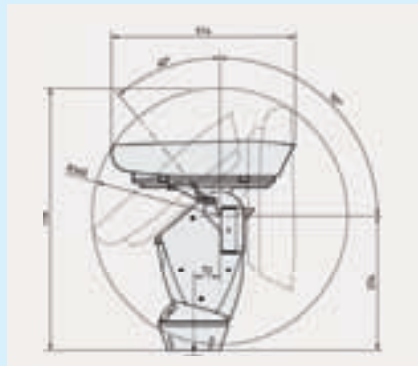

AVERDE bietet Ihnen dynamische Videoüberwachung für den Außeneinsatz mittels integrierter Hochgeschwindigkeits-Positionierungseinheiten. Ob Lagerfläche, Industriegelände, Solarpark oder Firmengelände, mit der professionellen Videoüberwachung von AVERDE profitieren Sie von individuell konfigurierten Sicherheitslösungen aus einer Hand.

Integrierte Hochgeschwindigkeits-Positionierungseinheiten: Noch mehr als ein PTZ (Pan-Tilt-Zoom), noch mehr als ein Speed Dome, integriert dieses hoch entwickelte Produkt einen leistungsfähigen Schwenk-Neige-Kopf, ein Kameragehäuse und einen Telemetrieempfänger. Durch die im Gehäuse integrierte Kabelführung wird ein Überwachungsbereich von 360° ermöglicht. Die eingebaute Sony Farbkameraeinheit verfügt über eine automatische Tag/Nacht-Umschaltung und einen 36fach optischen Zoom. Durch die beiden auf den jeweiligen Einsatzzweck abgestimmten Hochleistungs-Infrarot-Scheinwerfer ist die Kamera auch in der Nacht zur Überwachung großer Flächen hervorragend geeignet. Die integrierte Wisch-Wasch-Funktion (siehe Filmstreifen) sorgt auch im rauen Outdooreinsatz für herausragende Bilder und minimiert den Wartungsaufwand.

Mittels eines digitalen Hochleistungsvideorekorders können die Bilder vor Ort oder per Fernzugriff (PC oder PDA) ausgewertet werden.

Videosysteme von AVERDE sind die ideale Ergänzung zu unserem Hochsicherheits-Zaunsystem und unserem Zutrittskontrollsystem und bieten Ihnen so höchste Sicherheit mit maximaler Flexibilität.

www.averde-security.com

AVERDE

AVERDE GmbH & Co. KG
Albert - Einstein - Straße 9
D - 86899 Landsberg am Lech
Tel: +49 (0) 81 91 98 59 00-55, Fax: -33
www.averde-security.com