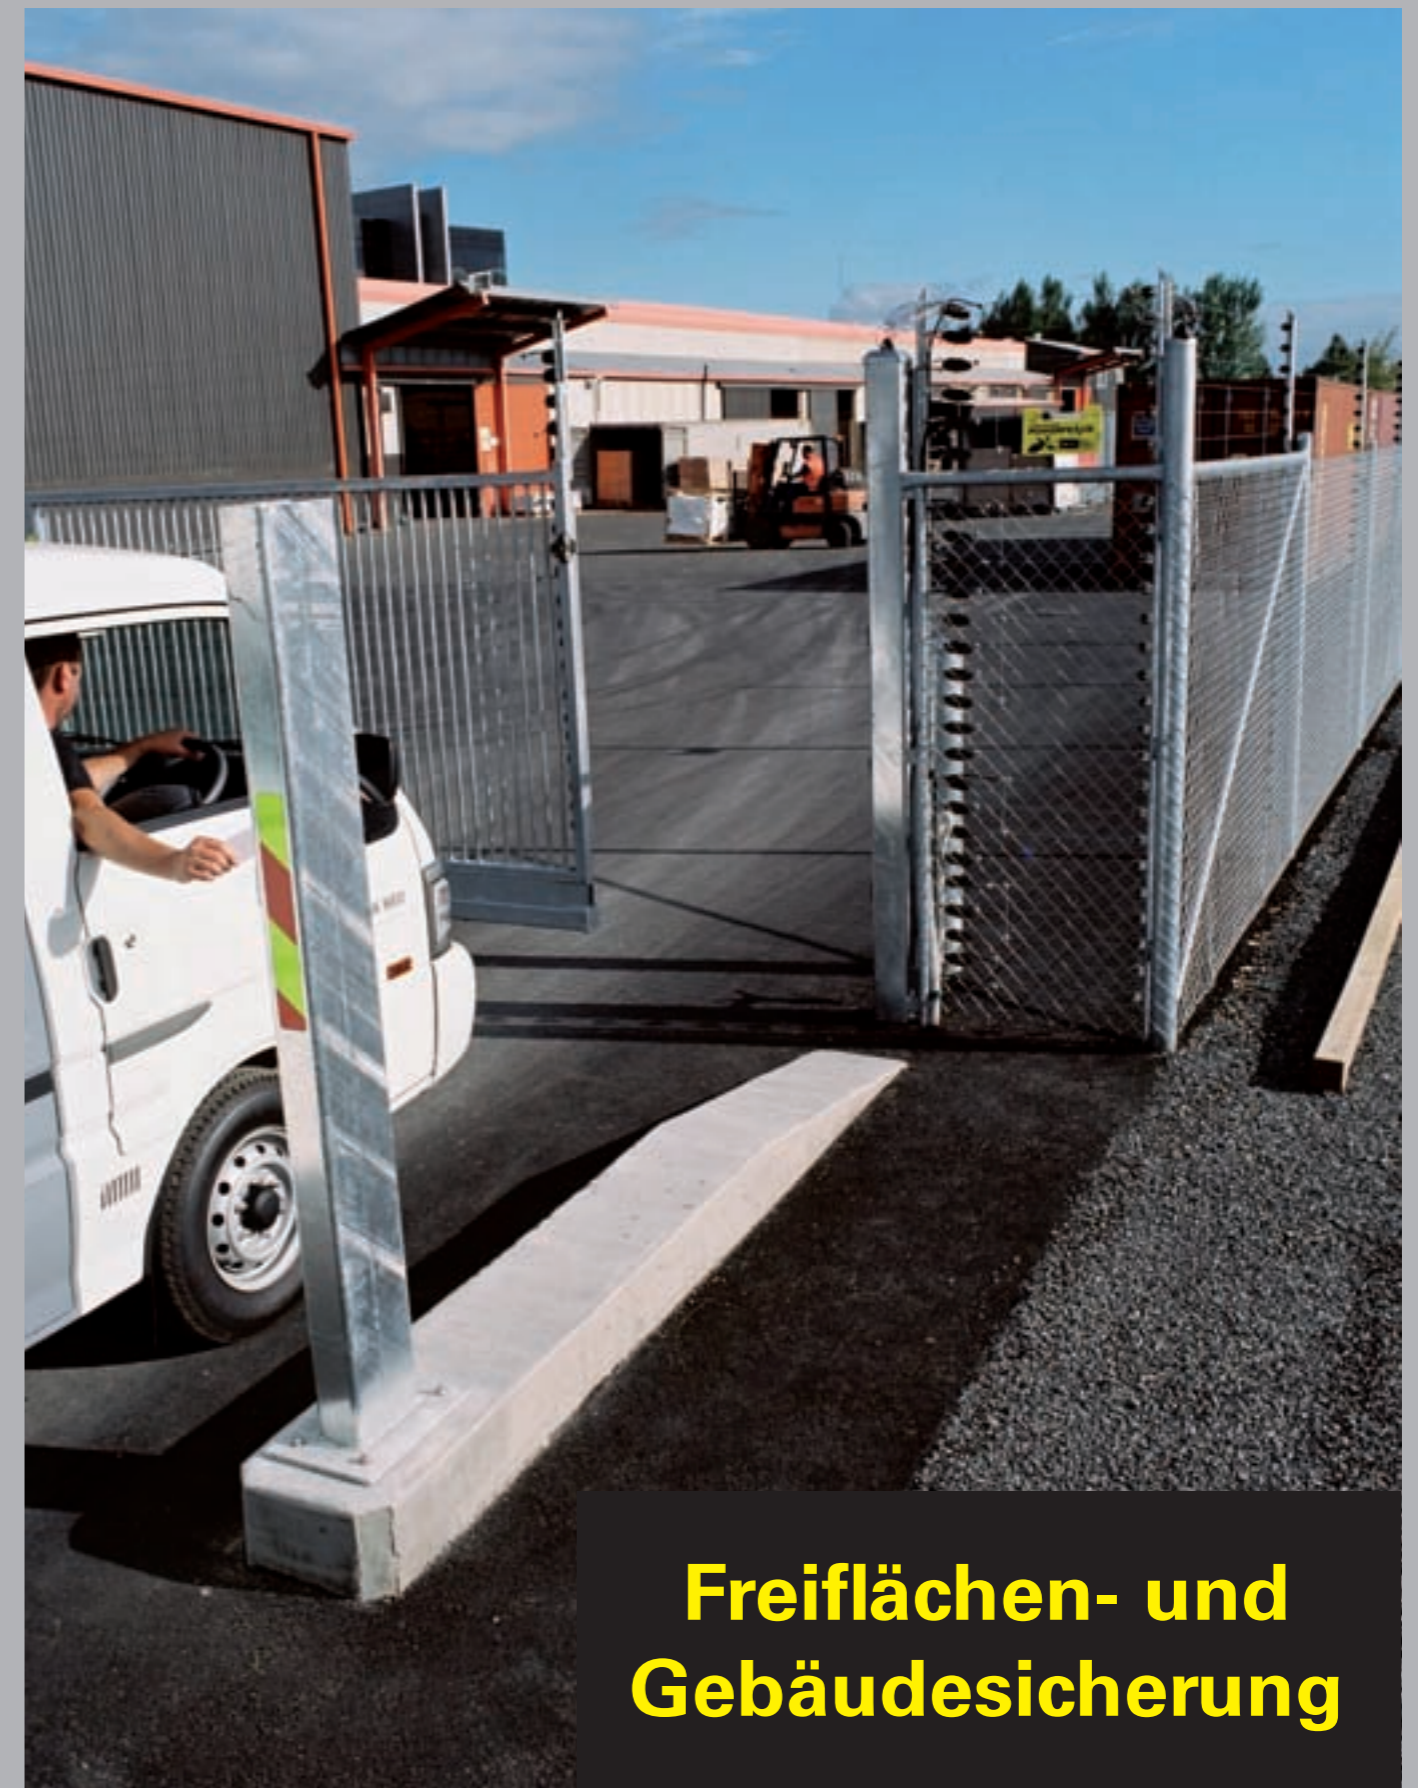

AVERDE

SECURITY MANAGEMENT SYSTEMS

AVERDE GmbH & Co. KG

Albert - Einstein - Straße 9

86899 Landsberg am Lech

Germany - Deutschland

Tel: +49 (0) 81 91 98 59 00 55

Fax: +49 (0) 81 91 98 59 00 33

www.averde-security.com

info@averde-security.com

SECURITY MANAGEMENT SYSTEMS

AVERDE